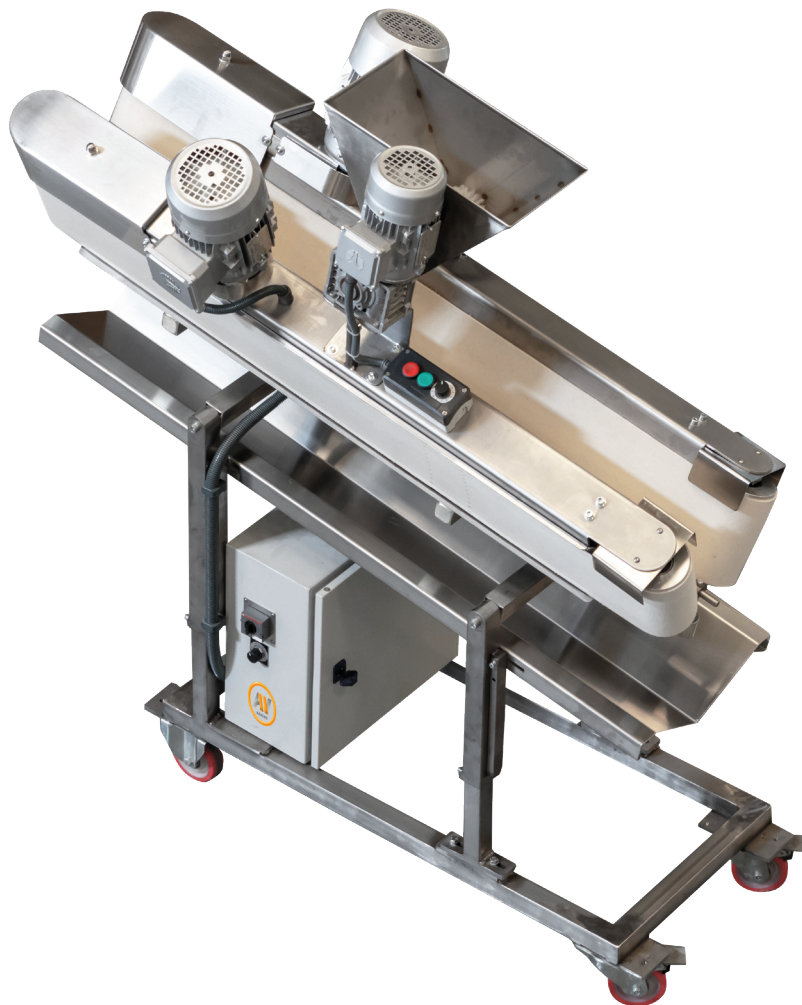

# ARROTONDATRICI

arrotondatrici  
a tappeti contrapposti

**V conveyor**  
**dough rounder**

# ARROTONDATRICI VV 1400|2000

arrotondatrici  
a tappeti contrapposti

V conveyor dough rounder

2

anni di garanzia  
year warranty  
années de garantie  
años de garantía

- IT**
- Tappeti contrapposti a V
  - Pezzature da 100 a 2200 gr
  - Ideali per idratazioni da 65 a 90%
  - Sfarinatore di serie
  - Struttura in acciaio inox
  - Macchina su ruote
- EN**
- V-facing carpets
  - Weights from 100 to 2200 gr
  - Dough hydration range 65 / 90%
  - Flour duster included
  - Stainless steel structure
  - Machine on wheels
- FR**
- Tapis à V
  - Poids de 100 à 2200 gr
  - Idéal pour une hydratation de 65 à 90%
  - Tamiseur de farine
  - Structure en acier inoxydable
  - Machine sur roues
- ES**
- Heñidora de bandas a V
  - Pesas desde 100 hasta 2200 gr
  - Ideal para hidratación de 65 a 90%
  - Plumero de harina a la salida
  - Estructura de acero inoxidable
  - Máquina sobre ruedas

Mod.		VV 1400	VV 2000
Potenza Power	Kw	1,1	1,1
Dimensioni Dimensions (AxBxC)	mm	1400x500x1500	2000x500x1500
Peso Weight	Kg	80	120
Lunghezza tappeti Conveyor Length	mm	1400	2000