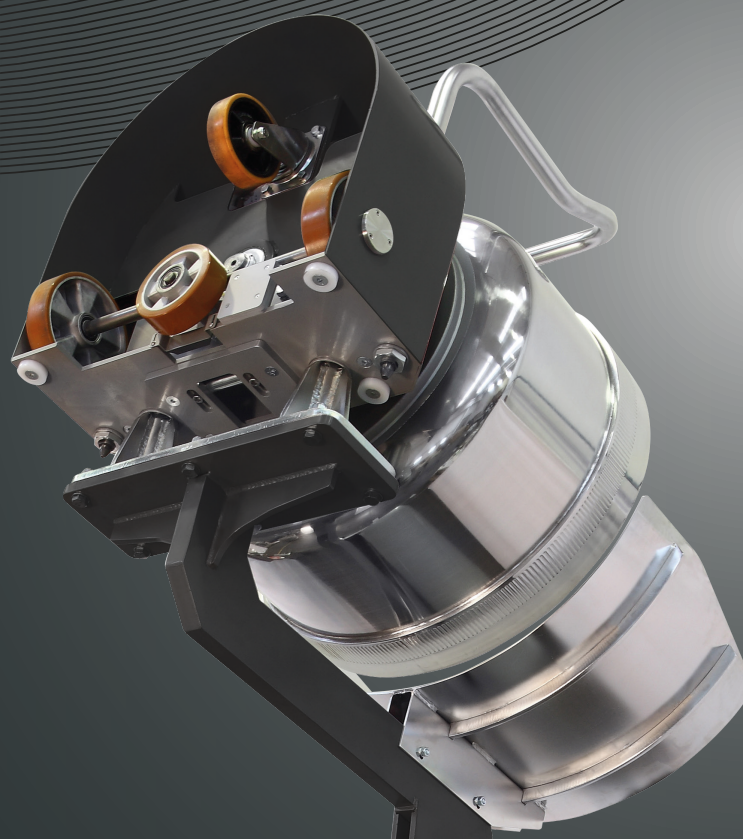

HULK

1400|1900

SOLLEVATORE VASCHE

per impastatrici a spirale serie ES
HULK bowl lifter
for ES mixers serie

SOLLEVATORE VASCHE HULK ^{1400|1900}

per impastatrici a spirale serie ES
HULK bowl lifter for ES mixers serie

2 anni di garanzia
year warranty
années de garantie
años de garantía

- IT**
- Altezza di Scarico a 1400 o 1900 mm
 - Struttura in acciaio rinforzato
 - Solleva carrelli vasca per impastatrici ES80/ ES120 / ES160 / ES200
 - Piedini in acciaio inox con predisposizione per fissaggio a terra
 - Altezze di scarico intermedie, disponibili
- EN**
- Discharge Height at 1400 or 1900 mm
 - Reinforced steel structure
 - Raises mixing bowl cart for ES80 / ES120 / ES160 / ES200 mixers
 - Feet in stainless steel with predisposition for fixing to the ground
 - Intermediate discharge heights, available
- FR**
- Hauteur de décharge à 1400 ou 1900 mm
 - Structure en acier renforcé
 - Soulève les chariots de la cuve pour les mélangeurs ES80 / ES120 / ES160 / ES200
 - Pieds en acier inoxydable avec prédisposition pour la fixation au sol
 - Hauteurs intermédiaires de décharge disponibles
- ES**
- Altura de descarga a 1400 o 1900 mm
 - Estructura de acero reforzado
 - Levanta carros de baño para mezcladores ES80 / ES120 / ES160 / ES200
 - Pies en acero inoxidable con predisposición para la fijación al suelo
 - Alturas de descarga intermedias, disponibles

Mod.		HULK 1400	HULK 1900
Potenza Power	Kw	2,0	2,0
Altezza di scarico Discharging height	mm	1540	2050
Altezza totale Overall height	mm	3000	3500

Vasche ES ES Bowls	CV 80	CV 120	CV 160	CV 200
Dimensioni Dimensions (Cx Dx E)	mm 940x690x830	942x780x830	1120x880x885	1200x940x885
Peso Weight	Kg 180	210	250	280